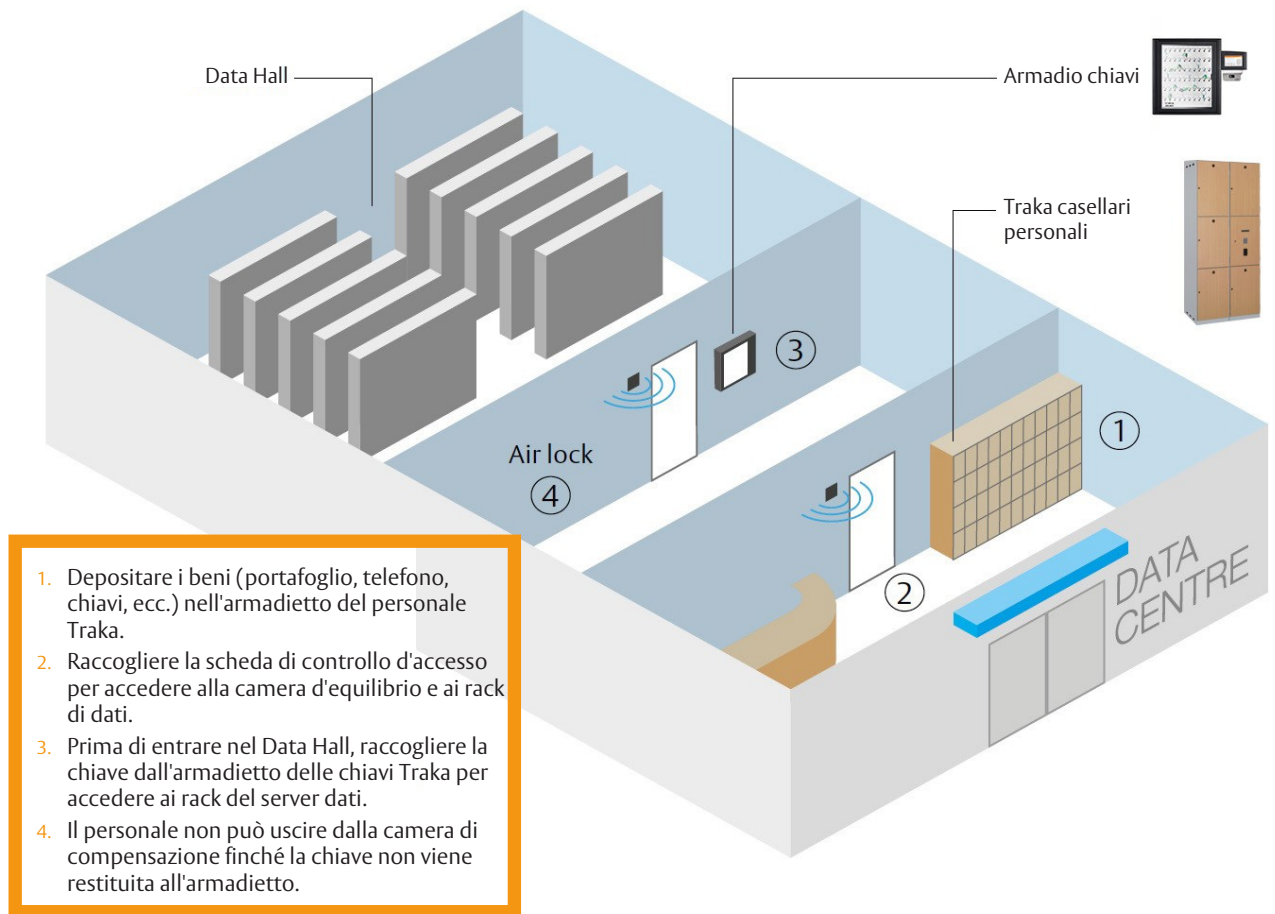

La sicurezza e la protezione dei rack nei Data Centre è estremamente importante e non dovrebbe essere soggetta a violazioni della sicurezza. Con le soluzioni di gestione delle chiavi di Traka, è possibile garantire che le chiavi sensibili siano accessibili solo agli utenti autorizzati e che venga mantenuta nel sistema una traccia completa di chi ha esattamente quale chiave, quando è stata presa e quando è stata restituita, garantendo la responsabilità e la reattività dei singoli utenti. I sistemi di gestione delle chiavi Traka forniscono una soluzione sicura, garantendo che l'accesso sia disponibile 24 ore su 24, 7 giorni su 7, solo agli utenti autorizzati.

## Perché Traka?

- Soluzione completamente integrata in cui l'amministrazione del sistema può essere controllata dall'interno del software di controllo degli accessi per una maggiore facilità d'uso.
- Piena visibilità di chi ha esattamente quale chiave, quando è stata rimossa e quando è stata restituita
- La responsabilità e la protezione del personale viene aumentata man mano che viene mantenuta una traccia di controllo all'interno del sistema
- Migliorare la sicurezza della sala dati controllando esattamente chi ha accesso a quali aree e a quali rack di dati specifici.
- Migliorare i processi aziendali e l'efficienza automatizzando la distribuzione delle chiavi agli utenti autorizzati, riducendo la necessità di un'amministrazione manuale.
- Integrazione con il sistema di controllo degli accessi per garantire che il personale non possa lasciare il sito senza prima restituire le chiavi

Le persone entreranno quindi nell'area sicura tra la reception e la sala dati. Usando la scheda di accesso/telefono, essi accederanno all'armadietto delle chiavi e rimuoveranno una chiave predefinita che è stata data loro l'autorizzazione a prendere e ad accedere al relativo rack del server. Una volta rimossa la chiave, possono quindi entrare nella sala dati.