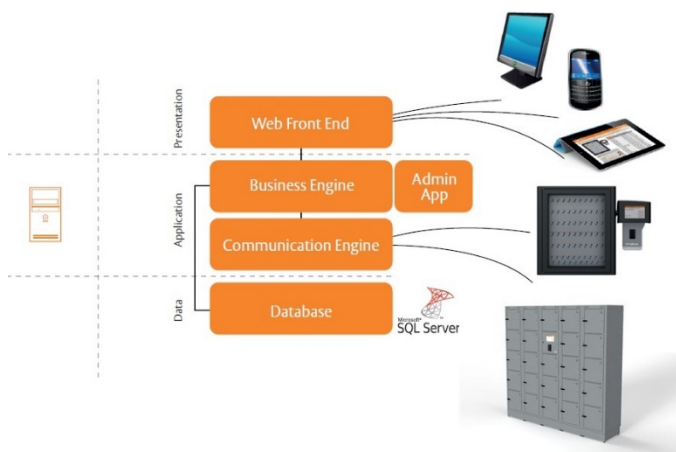

Casellari Porta Oggetti

Sfruttando la nuova tecnologia TrakaTouch, il sistema mette a disposizione di visitatori, clienti, ospiti o utenti interni, dei vani porta oggetti assegnabili.

Il sistema è composto da moduli con varie larghezze e profondità. Il numero di comparti per ogni modulo varia in base alla dimensione di ogni sportello.

Numero di sportelli per Modulo

dimensioni in millimetri

- 6 Sportelli - H 275
- 5 Sportelli - H 330
- 4 Sportelli - H 410
- 3 Sportelli - H 550
- 2 Sportelli - H 820

Configurazione

Il sistema può essere composto con moduli di diverse larghezze e diverso numero di sportelli. Solo la profondità deve essere uguale per tutti i moduli che compongono il sistema.

Nella configurazione totale si avrà un vano in meno, occupato dal pannello di controllo e relativi componenti all'interno.

Come lavora

On Line

I casellari porta oggetti possono essere gestiti dal software TrakaWeb, ed inseriti in un sistema che può comprendere casellari per diversi utilizzi, quali laptop, tablet, radio, eccetera, o armadi porta chiavi. In questo modo l'utente utilizzerà la stessa credenziale per accedere al vano, o ai vani, che gli sono stati assegnati.