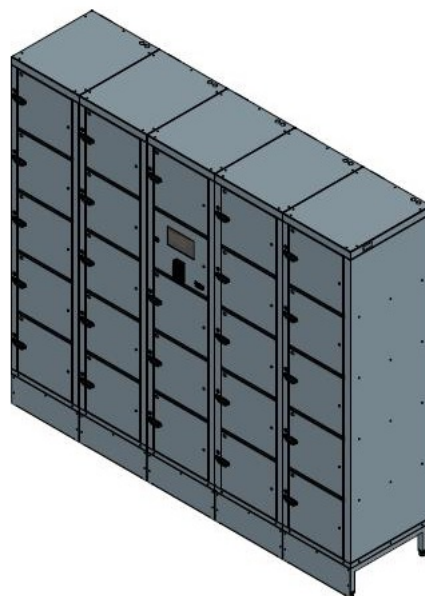

Casellari Porta Oggetti

Sfruttando la nuova tecnologia TrakaTouch, il sistema mette a disposizione di visitatori, clienti, ospiti o utenti interni, dei vani porta oggetti assegnabili.

Il sistema è composto da moduli con varie larghezze e profondità. Il numero di comparti per ogni modulo varia in base alla dimensione di ogni sportello.

Dimensioni Moduli

in millimetri (dimensioni interne)

- Altezza unica:
 - H 1900
- 2 Larghezze disponibili:
 - L 300 (225)
 - L 400 (325)
- 3 diverse Profondità:
 - P 400 (350)
 - P 500 (450)
 - P 600 (550)

Numero di sportelli per Modulo

dimensioni in millimetri

- 6 Sportelli - H 275
- 5 Sportelli - H 330
- 4 Sportelli - H 410
- 3 Sportelli - H 550
- 2 Sportelli - H 820

Configurazione

Il sistema può essere composto con moduli di diverse larghezze e diverso numero di sportelli. Solo la profondità deve essere uguale per tutti i moduli che compongono il sistema.

Nella configurazione totale si avrà un vano in meno, occupato dal pannello di controllo e relativi componenti all'interno.

Come lavora

On Line

I casellari porta oggetti possono essere gestiti dal software TrakaWeb, ed inseriti in un sistema che può comprendere casellari per diversi utilizzi, quali laptop, tablet, radio, eccetera, o armadi porta chiavi. In questo modo l'utente utilizzerà la stessa credenziale per accedere al vano, o ai vani, che gli sono stati assegnati.